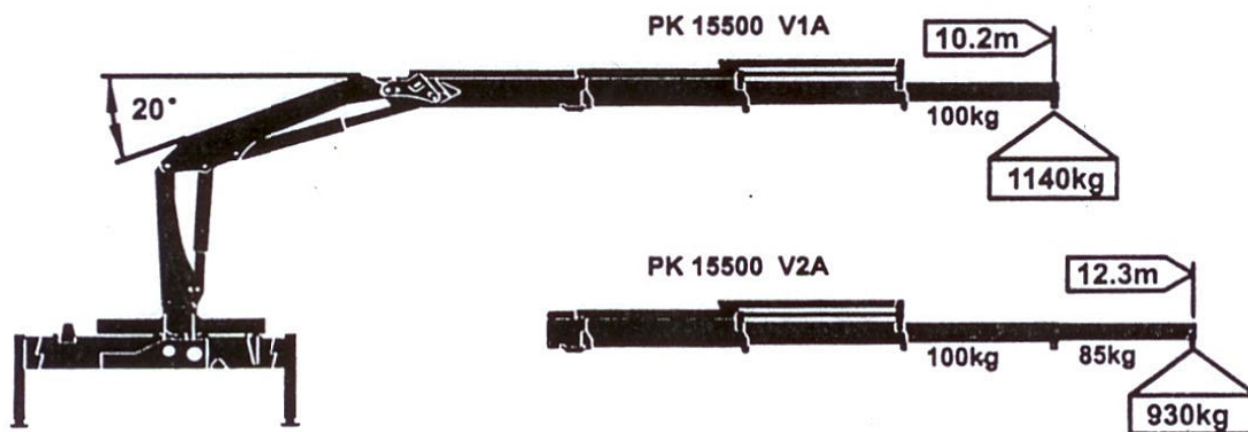

PK 1550 Performance

PK 1550 Performance A

Capacidade Máxima

PK 1550 Performance hidráulico	
Alcance	Capacidade
2,3 m	60,8 kN / 6200 kg
4,5 m	32,0 kN / 3260 kg
6,1 m	23,3 kN / 2380 kg
PK 1550 Performance A hidráulico	
Alcance	Capacidade
2,3 m	59,8 kN / 6100 kg
4,5 m	30,8 kN / 3140 kg
6,1 m	22,1 kN / 2250 kg
8,0 m	16,6 kN / 1690 kg

Capacidade Máxima

PK 1550 Performance A mecânico	
Alcance	Capacidade
10,2 m	11,1 kN / 1140 kg
12,3 m	9,1 kN / 930 kg