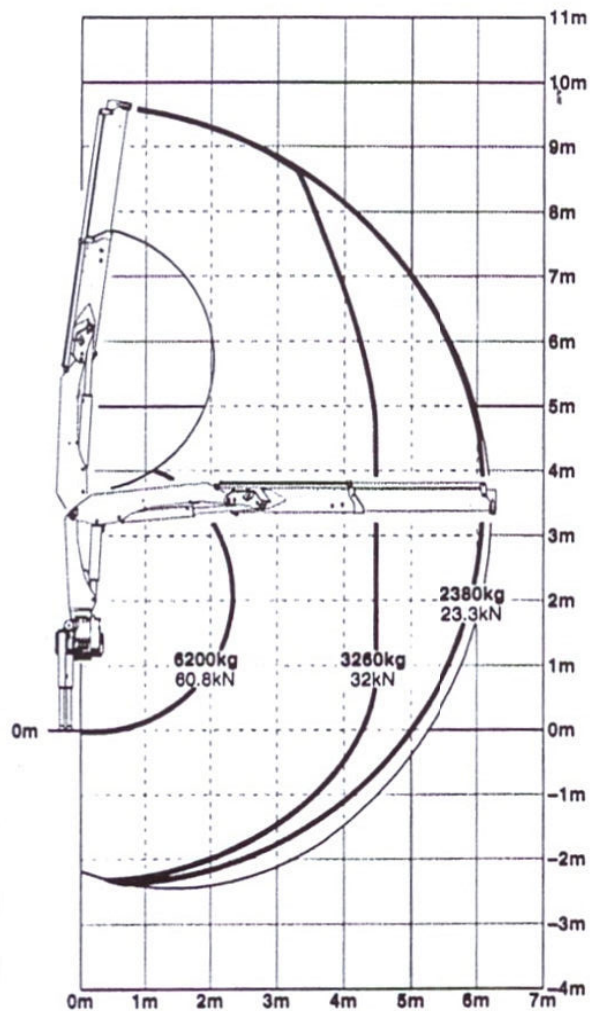

PK 1550 Performance

PK 1550 Performance A

Capacidade Máxima

PK 1550 Performance hidráulico	
Alcance	Capacidade
2,3 m	60,8 kN / 6200 kg
4,5 m	32,0 kN / 3260 kg
6,1 m	23,3 kN / 2380 kg
PK 1550 Performance A hidráulico	
Alcance	Capacidade
2,3 m	59,8 kN / 6100 kg
4,5 m	30,8 kN / 3140 kg
6,1 m	22,1 kN / 2250 kg
8,0 m	16,6 kN / 1690 kg

Capacidade Máxima

PK 1550 Performance A mecânico	
Alcance	Capacidade
10,2 m	11,1 kN / 1140 kg
12,3 m	9,1 kN / 930 kg