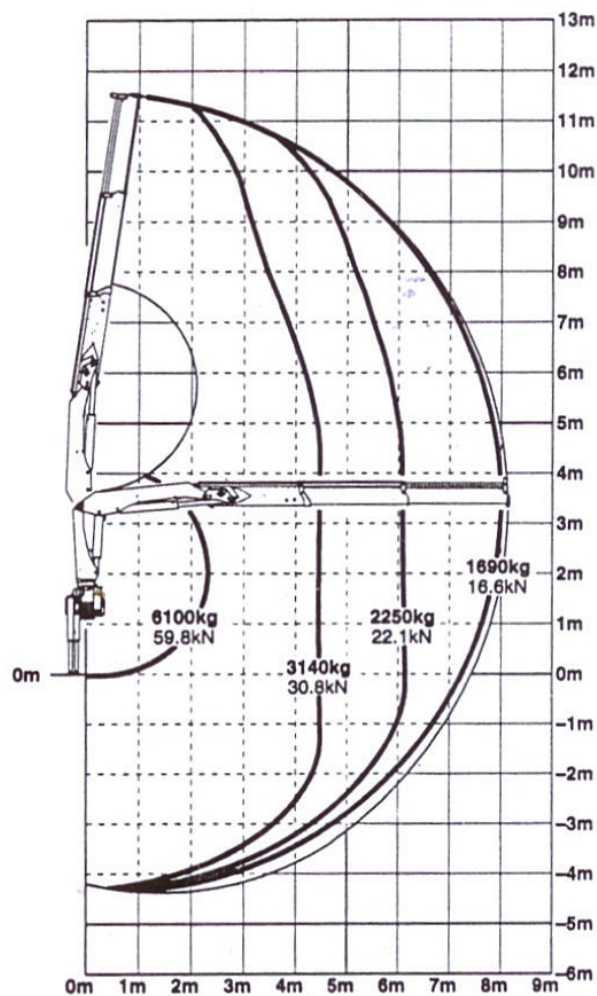

PK 1550 Performance

PK 1550 Performance A

Capacidade Máxima

PK 1550 Performance hidráulico	
Alcance	Capacidade
2,3 m	60,8 kN / 6200 kg
4,5 m	32,0 kN / 3260 kg
6,1 m	23,3 kN / 2380 kg
PK 1550 Performance A hidráulico	
Alcance	Capacidade
2,3 m	59,8 kN / 6100 kg
4,5 m	30,8 kN / 3140 kg
6,1 m	22,1 kN / 2250 kg
8,0 m	16,6 kN / 1690 kg

Capacidade Máxima

PK 1550 Performance A mecânico	
Alcance	Capacidade
10,2 m	11,1 kN / 1140 kg
12,3 m	9,1 kN / 930 kg