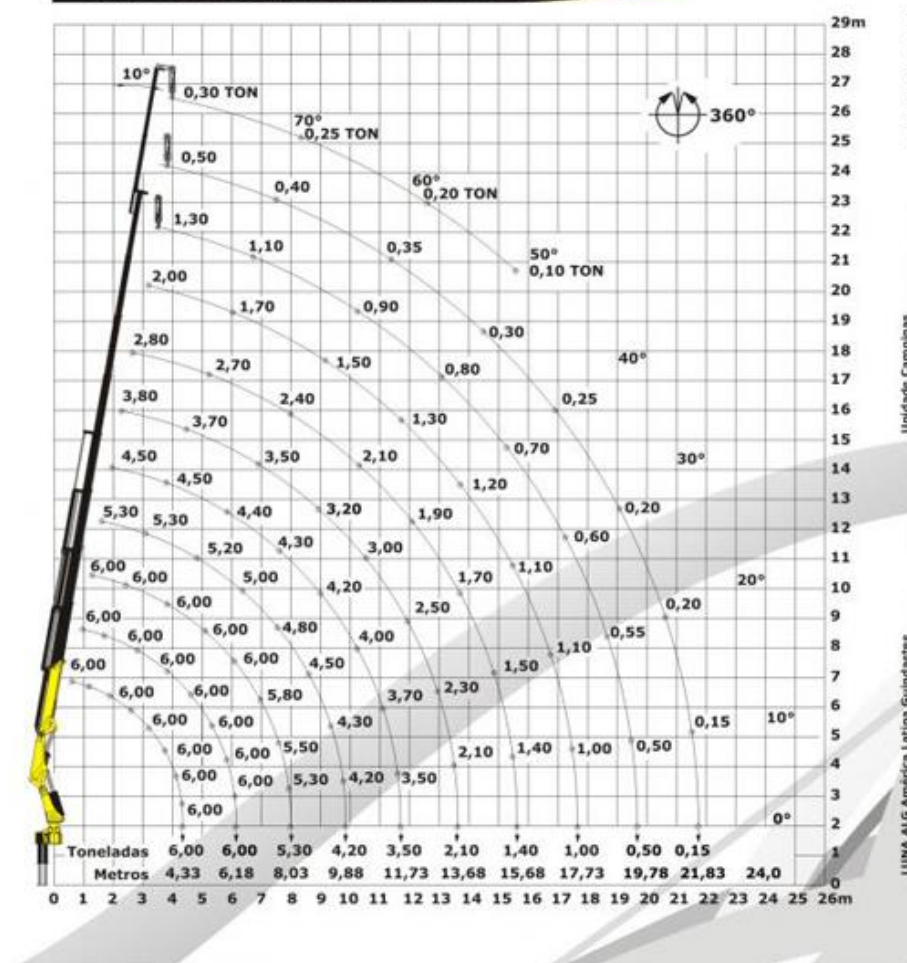

SUPREMUS 44.5

Gráfico de Carga

Gráfico de Carga com Guincho e Jib

Unidade Completa
 Fone: 19 3231.1444 - E-mail: lunaalg.sp@lunaalg.com.br
 LUNA ALG América Latina Guindastes
 Fone: 54 2092.1800 - E-mail: vendas@lunaalg.com.br
 www.lunaalg.com.br