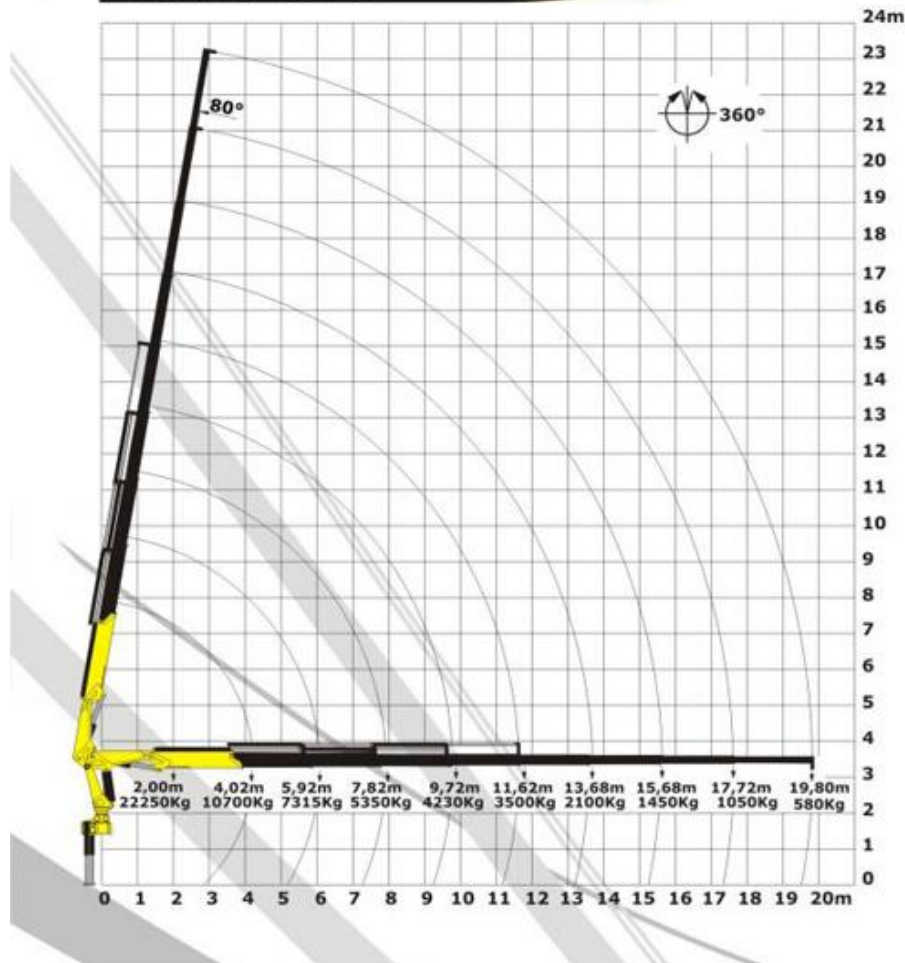

SUPREMUS 44.5

Gráfico de Carga

Gráfico de Carga com Guincho e Jib

Unidade Completa
 Fone: 19 3231.1444 - E-mail: lunaalg.sp@lunaalg.com.br
 LUNA ALG América Latina Guindastes
 Fone: 54 2092.1800 - E-mail: vendas@lunaalg.com.br
 www.lunaalg.com.br